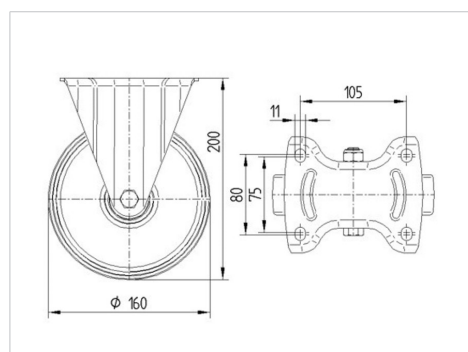

Размери

Бляскави предимства

Съпротивление при завъртане	● ● ● ○ ○
Шум при движение	● ● ● ○ ○
Износване	● ● ○ ○ ○
Защита от ръжда	● ● ● ○ ○