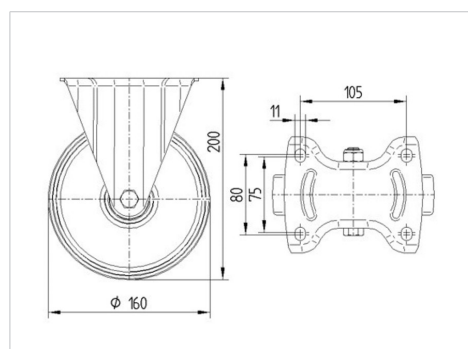

ALPHA

3478DVR160P63

EAN 4031582030174

Pevné kolečko, Vidlice vyrobená z ocelového vylisku, pozinkováno, kolo uchyceno středovým šroubem s maticí, uchycení s plotýnkou.
Střed kolečka vyroben z ocelového vylisku, Běhoun: gumová obruč, černá, jehlové ložisko

TENTE

BETTER MOBILITY. BETTER LIFE.

Obrázky se mohou lišit od skutečného produktu

Technické údaje

Průměr kolečka	160 mm
Šířka kola	40 mm
Šířka kolečka	115 mm
Velikost plotny	137 x 115 mm
Rozteč děr	105 x 80/75 mm
Průměr děr	11 mm
Stavební výška	200 mm
Teplota	- 20 / + 85 °C
Standard	EN 12532
Hmotnost	1.915 kg
Tvrdost běhounu	Shore A 80
Dynamická nosnost	135 kg
Statická nosnost	270 kg

Dimensions

Vlastnosti

Valivý odpor	● ● ● ○ ○
Hlučnost pohybu	● ● ● ○ ○
Opotřebení	● ● ○ ○ ○
Ochrana proti korozi	● ● ● ○ ○

ALPHA

3478DVR160P63

EAN 4031582030174

BETTER MOBILITY. BETTER LIFE.

Structure & Mounting