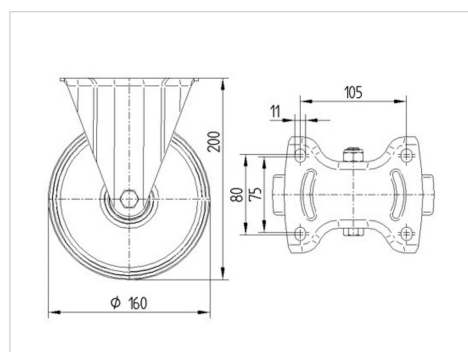

Dimensiones

Ventajas en un vistazo

Resistencia a la rodadura	● ● ● ○ ○
Ruido de movimiento	● ● ● ○ ○
Desgaste	● ● ○ ○ ○
Protección contra el óxido	● ● ● ○ ○