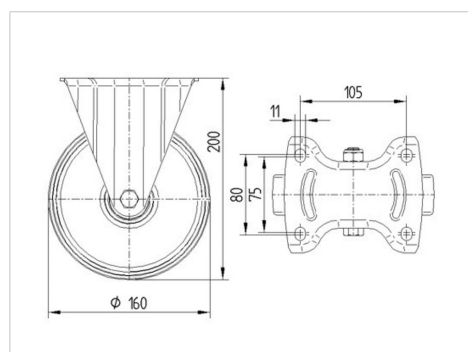

## 3478DVR160P63

EAN 4031582030174

Ruota fissa, Supporto in lamiera di acciaio stampata, finitura zincata, asse ruota con vite e dado, attacco a piastra.

Centro della ruota in lamiera d'acciaio stampata, Fascia: gomma vulcanizzata nera, mozzo su cuscinetto a rulli

### Informazioni Tecniche

Diametro ruota	160 mm
Larghezza della ruota	40 mm
Larghezza ruota	115 mm
Dimensione della piastra	137 x 115 mm
Interasse fori piastra	105 x 80/75 mm
Diametro fori piastra	11 mm
Altezza utile	200 mm
Temperatura	- 20 / + 85 °C
Norma	EN 12532
Peso	1.915 kg
Durezza della fascia	Shore A 80
Portata	135 kg
Portata statica	270 kg

### Dimensioni