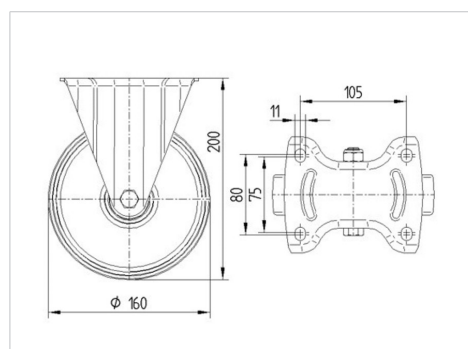

## 3478DVR160P63

EAN 4031582030174

Zestaw stały, Widelec wykonany z tłoczonej blachy stalowej, ocynkowany i wypolerowany, pasywowany na niebiesko, oś koła skręcana śrubą, płytka mocująca.

Piasta z tłoczonej blachy stalowej, bieżnia z czarnej, pełnej gumy, łożysko rolkowe.

### Dane techniczne

Koło-Ø	160 mm
Szerokość koła	40 mm
Szerokość zestawu	115 mm
Wymiary płytki	137 x 115 mm
Rozstaw otworów płytki	105 x 80/75 mm
Otwór płytki	11 mm
Wysokość zabudowy	200 mm
Zakres temperatury	- 20 / + 85 °C
Standard	EN 12532
Masa	1.915 kg
Twardość bieżni	Shore A 80
Nośność dynamiczna	135 kg
Nośność statyczna	270 kg

### Wymiary