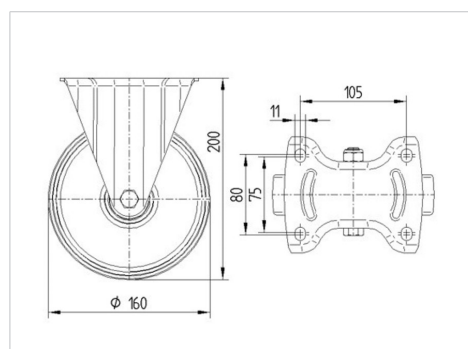

Dimensions

Advantages at a glance

Resistência de rolamento	● ● ● ○ ○
Ruído de movimento	● ● ● ○ ○
Desgaste	● ● ○ ○ ○
Protecção contra oxidação	● ● ● ○ ○