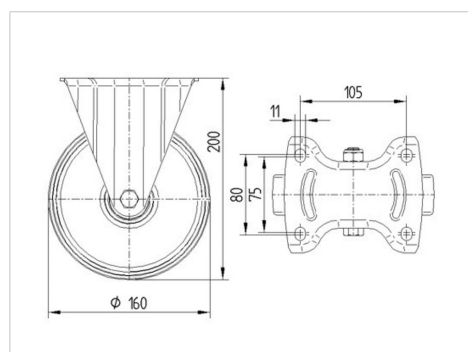

### Date Tehnice

Diametrul roții	160 mm
Lățimea roții	40 mm
Lățimea roții	115 mm
Mărimea plăcii	137 x 115 mm
Găuri de prindere	105 x 80/75 mm
Gaură	11 mm
Înălțime totală	200 mm
Temperatura	- 20 / + 85 °C
Standard	EN 12532
Greutate	1.915 kg
Rigiditatea suprafeței de rulare	Shore A 80
Sarcină dinamică	135 kg
Sarcină statică	270 kg

### Dimensions