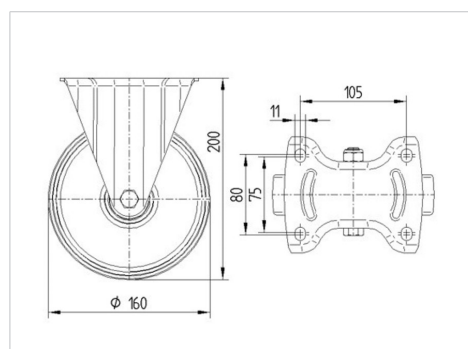

Dimensions

Advantages at a glance

Качество качения	● ● ● ○ ○
Шум движения	● ● ● ○ ○
Трение	● ● ○ ○ ○
Коррозионная стойкость	● ● ● ○ ○