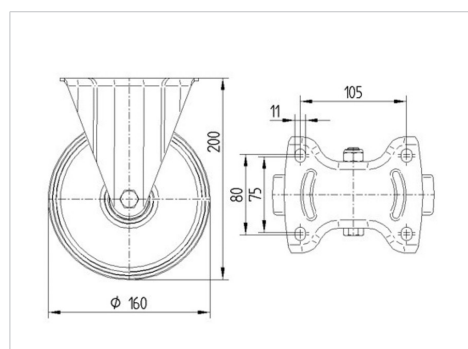

### Технічні характеристики

Діаметр колеса	160 MM
Ширина колеса	40 MM
ширина ролика	115 MM
розмір пластини	137 x 115 MM
Центри отворів диску	105 x 80/75 MM
Отвір диску	11 MM
Загальна висота	200 MM
Температура	- 20 / + 85 °C
Стандарт	EN 12532
Вага	1.915 кг
Міцність покриття	Міцність за Шором А 80
Вантажопідйомність	135 кг
допустиме навантаження (статичне)	270 кг

### Dimensions