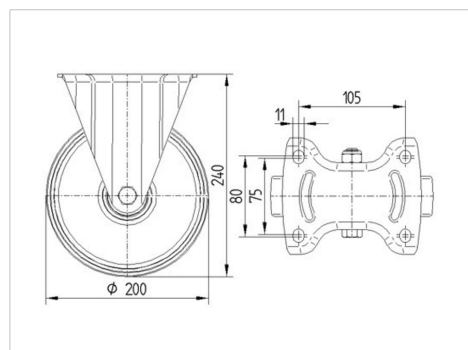

Размери

Бляскави предимства

Съпротивление при завъртане	● ● ● ○ ○
Шум при движение	● ● ● ○ ○
Износване	● ● ○ ○ ○
Защита от ръжда	● ● ● ○ ○