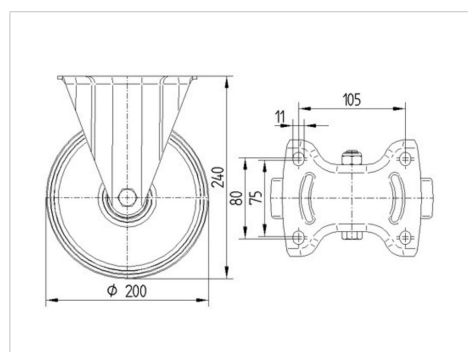

TENTE

BETTER MOBILITY. BETTER LIFE.

Obrázky se mohou lišit od skutečného produktu

Technické údaje

Průměr kolečka	200 mm
Šířka kola	50 mm
Šířka kolečka	115 mm
Velikost plotny	140 x 115 mm
Rozteč děr	105 x 80/75 mm
Průměr děr	11 mm
Stavební výška	240 mm
Teplota	- 20 / + 85 °C
Standard	EN 12532
Hmotnost	2.125 kg
Tvrdost běhounu	Shore A 80
Dynamická nosnost	205 kg
Statická nosnost	410 kg

Dimensions

Vlastnosti

Valivý odpor	● ● ● ○ ○
Hlučnost pohybu	● ● ● ○ ○
Opotřebení	● ● ○ ○ ○
Ochrana proti korozi	● ● ● ○ ○

ALPHA

3478DVR200P63

EAN 4031582030181

BETTER MOBILITY. BETTER LIFE.

Structure & Mounting