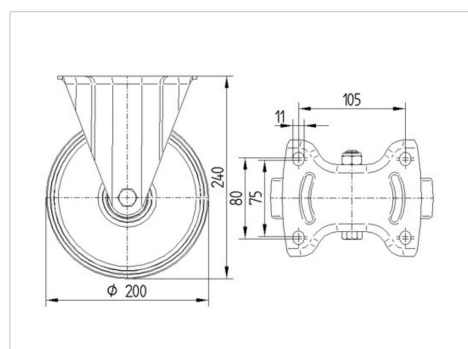

Abmessungen

Vorteile im Überblick

Laufverhalten	● ● ● ○ ○
Fahrgeräusch	● ● ● ○ ○
Verschleißbeständigkeit	● ● ○ ○ ○
Korrosionsbeständigkeit	● ● ● ○ ○