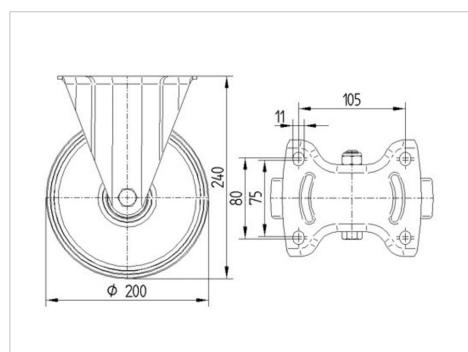

BETTER MOBILITY. BETTER LIFE.

Illustrationen kan afvige fra originalen

Tekniske data

Hjul-Ø	200 mm
Hjulbredde	50 mm
Hjulbredde	115 mm
Plademål	140 x 115 mm
Hulafstand	105 x 80/75 mm
Pladehul-Ø	11 mm
Byggehøjde	240 mm
Temperaturinterval	- 20 / + 85 °C
Standard	EN 12532
Vægt	2.125 kg
Hjulbane hårdhed	Shore A 80
Belastning (dynamisk)	205 kg
Belastning (statisk)	410 kg

Dimensioner

Egenskaber/fordele

Rullemodstand	● ● ● ○ ○
Kørselsstøj	● ● ● ○ ○
Slid	● ● ○ ○ ○
Rustbeskyttelse	● ● ● ○ ○

ALPHA

3478DVR200P63

EAN 4031582030181

BETTER MOBILITY. BETTER LIFE.

Struktur og montering