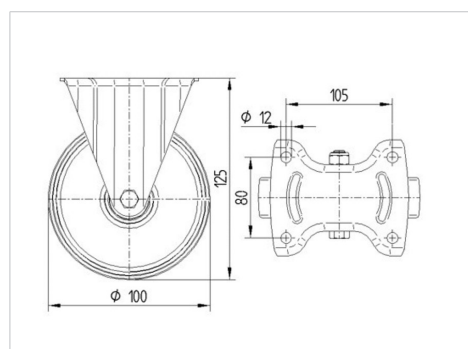

TENTE

BETTER MOBILITY. BETTER LIFE.

Obrázky se mohou lišit od skutečného produktu

Technické údaje

Průměr kolečka	100 mm
Šířka kola	40 mm
Šířka kolečka	115 mm
Velikost plotny	136 x 117 mm
Rozteč děr	105 x 80/75 mm
Průměr děr	11 mm
Stavební výška	125 mm
Teplota	- 10 / + 60 °C
Standard	EN 12532
Hmotnost	0.981 kg
Tvrdost běhounu	Shore D 42
Dynamická nosnost	300 kg
Statická nosnost	600 kg

Dimensions

Vlastnosti

Valivý odpor	● ● ● ○ ○
Hlučnost pohybu	● ● ● ○ ○
Opotřebení	● ● ● ● ○
Ochrana proti korozi	● ● ● ○ ○

ALPHA

3478ITP100P63

EAN 4031582030709

BETTER MOBILITY. BETTER LIFE.

Structure & Mounting