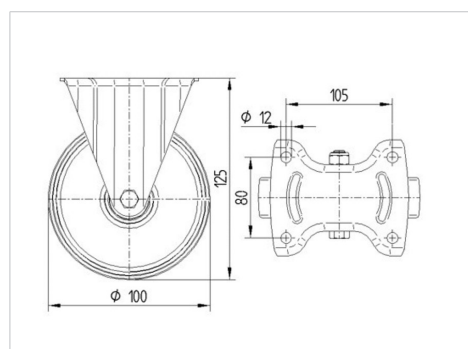

### Date Tehnice

Diametrul roții	100 mm
Lățimea roții	40 mm
Lățimea roții	115 mm
Mărimea plăcii	136 x 117 mm
Găuri de prindere	105 x 80/75 mm
Gaură	11 mm
Înălțime totală	125 mm
Temperatura	- 10 / + 60 °C
Standard	EN 12532
Greutate	0.981 kg
Rigiditatea suprafeței de rulare	Shore D 42
Sarcină dinamică	300 kg
Sarcină statică	600 kg

### Dimensions