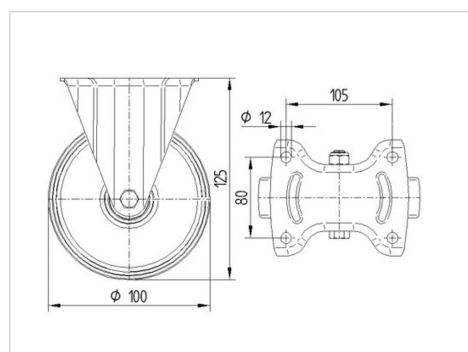

### Технічні характеристики

Діаметр колеса	100 MM
Ширина колеса	40 MM
ширина ролика	115 MM
розмір пластины	136 x 117 MM
Центри отворів диску	105 x 80/75 MM
Отвір диску	11 MM
Загальна висота	125 MM
Температура	- 10 / + 60 °C
Стандарт	EN 12532
Вага	0.981 кг
Міцність покришки	Міцність за Шором D 42
Вантажопідйомність	300 кг
допустиме навантаження (статичне)	600 кг

### Dimensions