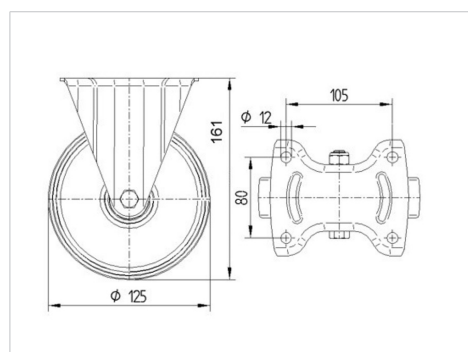

### Технически данни

Диаметър на колело	125 мм
Ширина на гумите	50 мм
Ширина на колелото	115 мм
Размер на планката	137 x 115 мм
Център на отвора на планката	105 x 80/75 мм
Отвор на планката	11 мм
Конструктивна височина	161 мм
Температура	- 10 / + 60 °C
Стандарт	EN 12532
Тегло	1.732 кг
Твърдост на работната повърхнина	Твърдост по Шор D 42
Динамична товароносимост	300 кг
Статична товароносимост	600 кг

### Размери