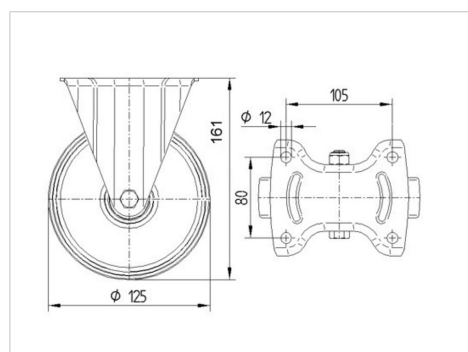

TENTE

BETTER MOBILITY. BETTER LIFE.

Obrázky se mohou lišit od skutečného produktu

Technické údaje

Průměr kolečka	125 mm
Šířka kola	50 mm
Šířka kolečka	115 mm
Velikost plotny	137 x 115 mm
Rozteč děr	105 x 80/75 mm
Průměr děr	11 mm
Stavební výška	161 mm
Teplota	- 10 / + 60 °C
Standard	EN 12532
Hmotnost	1.732 kg
Tvrdost běhounu	Shore D 42
Dynamická nosnost	300 kg
Statická nosnost	600 kg

Dimensions

Vlastnosti

Valivý odpor	● ● ● ○ ○
Hlučnost pohybu	● ● ● ○ ○
Opotřebení	● ● ● ● ○
Ochrana proti korozi	● ● ● ○ ○

ALPHA

3478ITP125P63

EAN 4031582306415

BETTER MOBILITY. BETTER LIFE.

Structure & Mounting