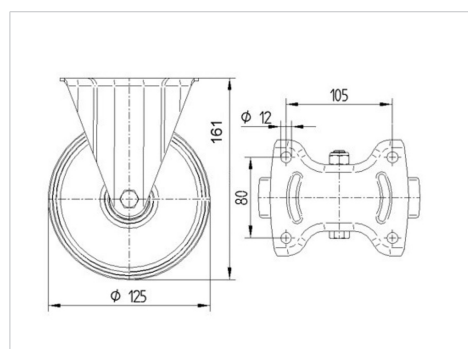

ALPHA

3478ITP125P63

EAN 4031582306415

Roda fixa, forquilha de aço prensado, zincado, cromado a azul, eixo da roda aparafusado, Suporte de fixação.

Núcleo da roda de alumínio, superfície de rodagem de poliuretano fundido, rolamento rígido de esferas

TENTE

BETTER MOBILITY. BETTER LIFE.

Picture may differ from original product

Dados técnicos

Diâmetro da roda	125 mm
Largura da roda	50 mm
Largura da roda	115 mm
Medida da placa de fixação	137 x 115 mm
Distância de furação	105 x 80/75 mm
Diâmetro de furação	11 mm
Altura total	161 mm
Temperatura	- 10 / + 60 °C
Norma	EN 12532
Peso da roda	1.732 kg
Dureza da superfície de rodagem	Shore D 42
Capacidade de carga	300 kg
Cap. de carga estática	600 kg

Dimensions

Advantages at a glance

Resistência de rolamento	● ● ● ○ ○
Ruído de movimento	● ● ● ○ ○
Desgaste	● ● ● ● ○
Proteção contra oxidação	● ● ● ○ ○

ALPHA

3478ITP125P63

EAN 4031582306415

BETTER MOBILITY. BETTER LIFE.