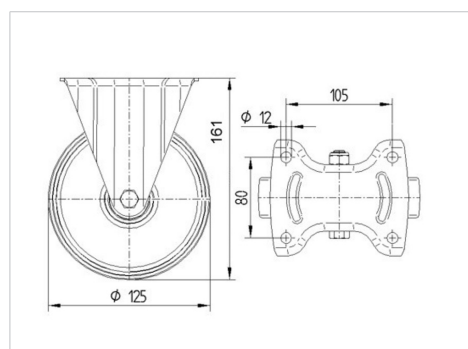

### Технические характеристики

Диаметр колеса	125 мм
Ширина колеса	50 мм
Ширина ролика	115 мм
Размер панели	137 x 115 мм
Отверстия панели	105 x 80/75 мм
Отверстие панели	11 мм
Общая высота	161 мм
Температура	- 10 / + 60 °C
Стандарт	EN 12532
Вес	1.732 кг
Твердость протектора	твердость по Шору D 42
Допустимая динамическая нагрузка	300 кг
Допустимая статическая нагрузка	600 кг

### Dimensions