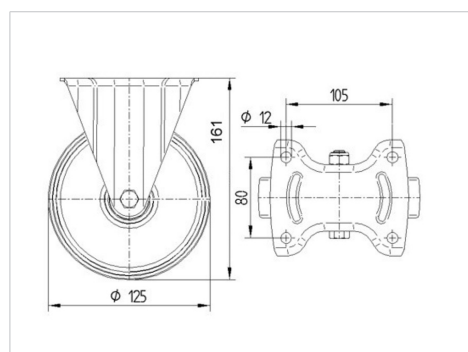

Dimensions

Advantages at a glance

Характеристики обертання	● ● ● ○ ○
Шум при переміщенні	● ● ● ○ ○
Тертя	● ● ● ● ○
Стійкий до корозії	● ● ● ○ ○