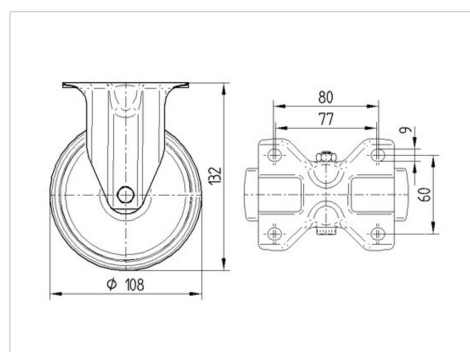

TENTE

BETTER MOBILITY. BETTER LIFE.

Obrázky se mohou lišit od skutečného produktu

Technické údaje

Průměr kolečka	108 mm
Šířka kola	36 mm
Šířka kolečka	85 mm
Velikost plotny	103 x 85 mm
Rozteč děr	80/77 x 60 mm
Průměr děr	9 mm
Stavební výška	132 mm
Teplota	- 20 / + 60 °C
Standard	EN 12532
Hmotnost	0.405 kg
Tvrdost běhounu	Shore D 65
Dynamická nosnost	150 kg
Statická nosnost	300 kg

Dimensions

Vlastnosti

Valivý odpor	● ● ● ○ ○
Hlučnost pohybu	● ● ● ○ ○
Opotřebení	● ● ● ● ●
Ochrana proti korozi	● ● ● ○ ○

ALPHA

3478POJ108P62

EAN 4031582306613

BETTER MOBILITY. BETTER LIFE.

Structure & Mounting