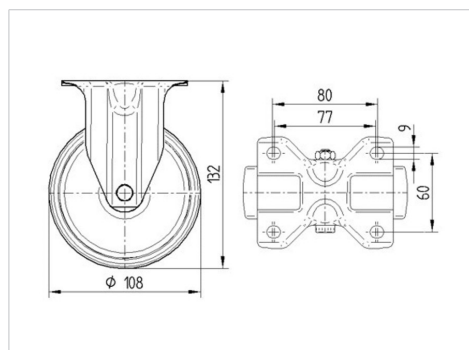

Dimensiones

Ventajas en un vistazo

Resistencia a la rodadura	● ● ● ○ ○
Ruido de movimiento	● ● ● ○ ○
Desgaste	● ● ● ● ●
Protección contra el óxido	● ● ● ○ ○