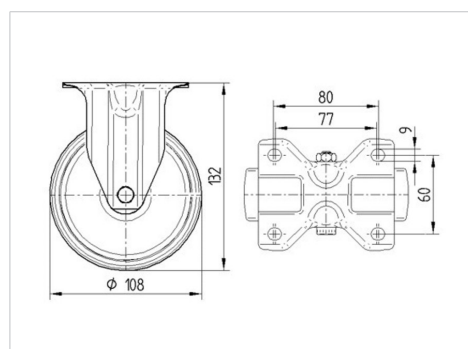

ALPHA

3478POJ108P62

EAN 4031582306613

Ruota fissa, Supporto in lamiera di acciaio stampata, finitura zincata, asse ruota con vite e dado, attacco a piastra.

Centro della ruota in polipropilene, mozzo su cuscinetti a rulli, parafili

TENTE

BETTER MOBILITY. BETTER LIFE.

L'immagine potrebbe essere diversa dal prodotto originale

Informazioni Tecniche

Diametro ruota	108 mm
Larghezza della ruota	36 mm
Larghezza ruota	85 mm
Dimensione della piastra	103 x 85 mm
Interasse fori piastra	80/77 x 60 mm
Diametro fori piastra	9 mm
Altezza utile	132 mm
Temperatura	- 20 / + 60 °C
Norma	EN 12532
Peso	0.405 kg
Durezza della fascia	Shore D 65
Portata	150 kg
Portata statica	300 kg

Dimensioni

Caratteristiche

Resistenza al rotolamento	● ● ● ○ ○
Silenziosità	● ● ● ○ ○
Abrasione	● ● ● ● ●
Protezione dalla corrosione	● ● ● ○ ○

ALPHA

3478POJ108P62

EAN 4031582306613

BETTER MOBILITY. BETTER LIFE.