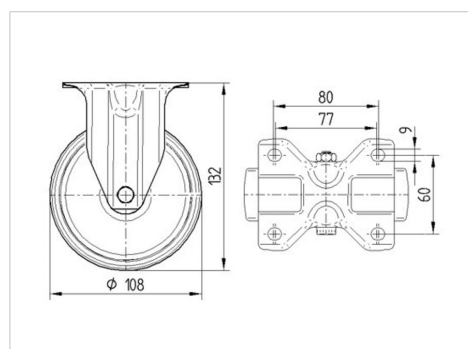

TENTE

BETTER MOBILITY. BETTER LIFE.

Picture may differ from original product

Dados técnicos

Diâmetro da roda	108 mm
Largura da roda	36 mm
Largura da roda	85 mm
Medida da placa de fixação	103 x 85 mm
Distância de furação	80/77 x 60 mm
Diâmetro de furação	9 mm
Altura total	132 mm
Temperatura	- 20 / + 60 °C
Norma	EN 12532
Peso da roda	0.405 kg
Dureza da superfície de rodagem	Shore D 65
Capacidade de carga	150 kg
Cap. de carga estática	300 kg

Dimensions

Advantages at a glance

Resistência de rolamento	● ● ● ○ ○
Ruído de movimento	● ● ● ○ ○
Desgaste	● ● ● ● ●
Protecção contra oxidação	● ● ● ○ ○

ALPHA

3478POJ108P62

EAN 4031582306613

BETTER MOBILITY. BETTER LIFE.