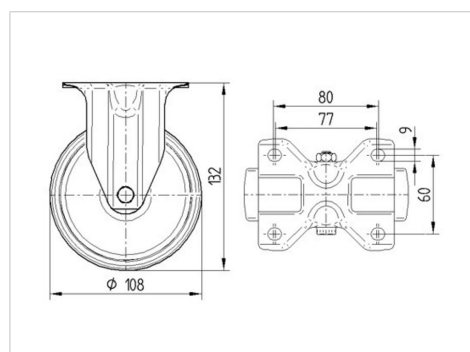

Dimensions

Advantages at a glance

Rezistență la rulare	● ● ● ○ ○
Zgomot de mișcare	● ● ● ○ ○
Uzare	● ● ● ● ●
Protecție împotriva ruginii	● ● ● ○ ○