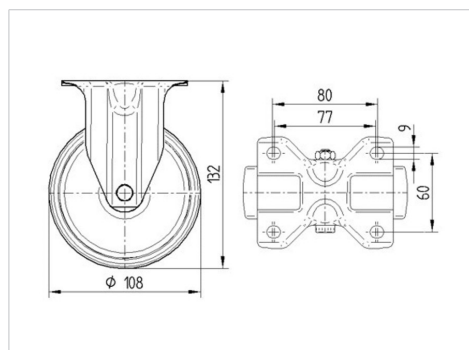

Dimensions

Advantages at a glance

Характеристики обертання	● ● ● ○ ○
Шум при переміщенні	● ● ● ○ ○
Тертя	● ● ● ● ●
Стойкий до корозії	● ● ● ○ ○