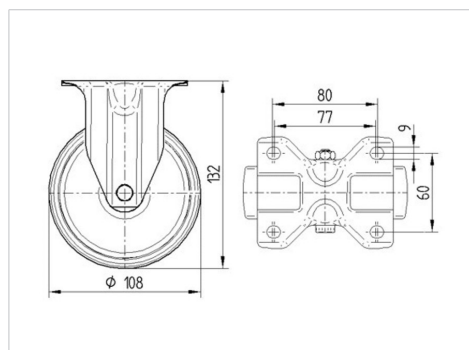

Dimensions

Advantages at a glance

Otpor okretanju	● ● ● ○ ○
Buka pri okretanju	● ● ● ○ ○
trenje , habanje	● ● ● ● ●
zastita od korozije	● ● ● ○ ○