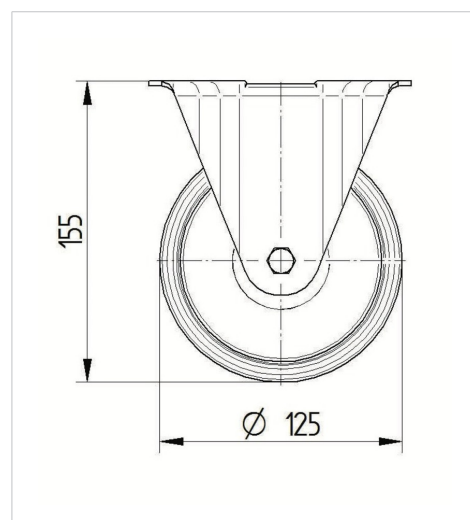

Dimensions

Advantages at a glance

Rezistență la rulare	● ● ● ○ ○
Zgomot de mișcare	● ● ● ○ ○
Uzare	● ● ● ● ●
Protecție împotriva ruginii	● ● ● ○ ○