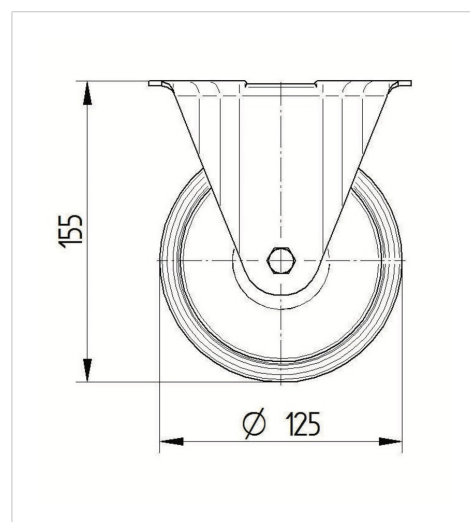

Dimensions

Advantages at a glance

Характеристики обертання	● ● ● ○ ○
Шум при переміщенні	● ● ● ○ ○
Тертя	● ● ● ● ●
Стійкий до корозії	● ● ● ○ ○