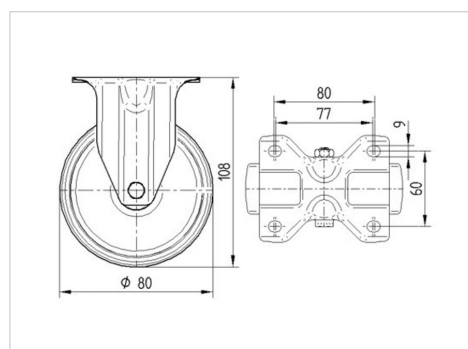

## Technické údaje

Průměr kolečka	80 mm
Šířka kola	34 mm
Šířka kolečka	85 mm
Velikost plotny	103 x 85 mm
Rozteč děr	80/77 x 60 mm
Průměr děr	9 mm
Stavební výška	108 mm
Teplota	- 20 / + 60 °C
Standard	EN 12532
Hmotnost	0.401 kg
Tvrdost běhounu	Shore D 65
Dynamická nosnost	125 kg
Statická nosnost	250 kg

## Dimensions