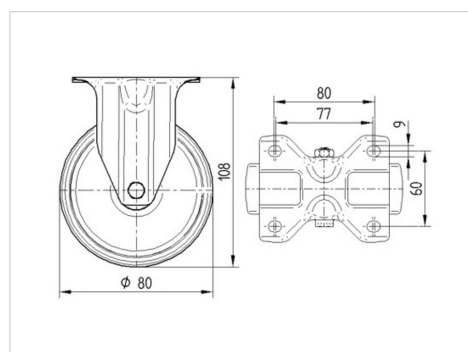

# ALPHA

**3478POR080P62 RAL9011**

EAN 4031582030396

Ruota fissa, Supporto in lamiera di acciaio stampata, finitura zincata, asse ruota con vite e dado, attacco a piastra.

Centro della ruota in polipropilene, mozzo su cuscinetto a rulli

## Informazioni Tecniche

Diametro ruota	80 mm
Larghezza della ruota	34 mm
Larghezza ruota	85 mm
Dimensione della piastra	103 x 85 mm
Interasse fori piastra	80/77 x 60 mm
Diametro fori piastra	9 mm
Altezza utile	108 mm
Temperatura	- 20 / + 60 °C
Norma	EN 12532
Peso	0.401 kg
Durezza della fascia	Shore D 65
Portata	125 kg
Portata statica	250 kg

## Dimensioni