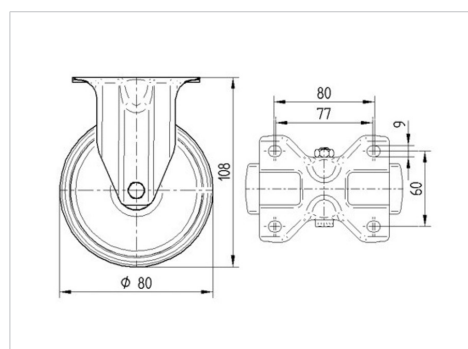

### Tehniskie dati

Riteņa diametrs	80 mm
Riteņa platums	34 mm
Atbalsta riteņa platums	85 mm
Platformas izmērs	103 x 85 mm
Platformas caurumu centri	80/77 x 60 mm
Platformas caurums	9 mm
Kopējais augstums	108 mm
Temperatūra	- 20 / + 60 °C
Standarts	EN 12532
Svars	0.401 kg
Kontaktslāņa cietība	Shore D 65
Kravnesība - kustībā	125 kg
Kravnesība - miera stāvoklī	250 kg

### Dimensions