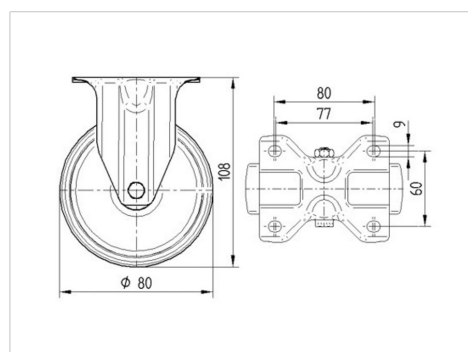

Dimensions

Advantages at a glance

Качество качения	● ● ● ○ ○
Шум движения	● ● ● ○ ○
Трение	● ● ● ● ●
Коррозионная стойкость	● ● ● ○ ○