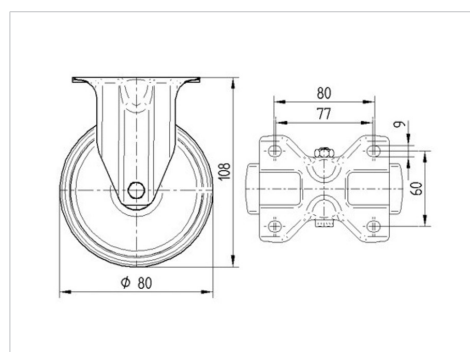

Dimensions

Advantages at a glance

Характеристики обертання	● ● ● ○ ○
Шум при переміщенні	● ● ● ○ ○
Тертя	● ● ● ● ●
Стійкий до корозії	● ● ● ○ ○