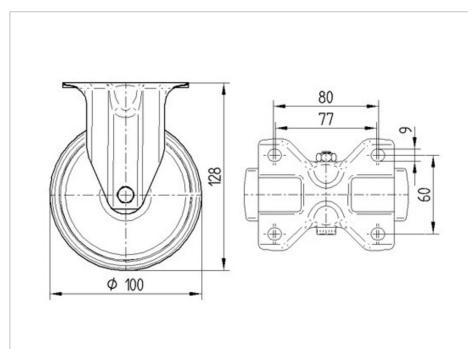

TENTE

BETTER MOBILITY. BETTER LIFE.

Obrázky se mohou lišit od skutečného produktu

Technické údaje

Průměr kolečka	100 mm
Šířka kola	36 mm
Šířka kolečka	85 mm
Velikost plotny	103 x 85 mm
Rozteč děr	80/77 x 60 mm
Průměr děr	9 mm
Stavební výška	128 mm
Teplota	- 20 / + 60 °C
Standard	EN 12532
Hmotnost	0.366 kg
Tvrdost běhounu	Shore D 65
Dynamická nosnost	160 kg
Statická nosnost	320 kg

Dimensions

Vlastnosti

Valivý odpor	● ● ● ○ ○
Hlučnost pohybu	● ● ● ○ ○
Opotřebení	● ● ● ● ●
Ochrana proti korozi	● ● ● ○ ○

ALPHA

3478POR100P62 RAL9011

EAN 4031582030402

BETTER MOBILITY. BETTER LIFE.

Structure & Mounting