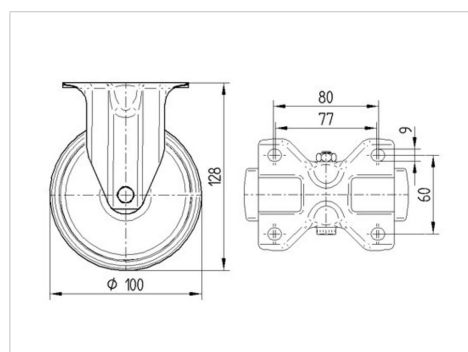

Dimensions

Advantages at a glance

Rezistență la rulare	● ● ● ○ ○
Zgomot de mișcare	● ● ● ○ ○
Uzare	● ● ● ● ●
Protecție împotriva ruginii	● ● ● ○ ○