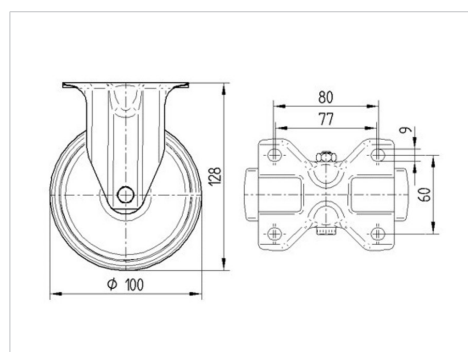

TENTE

BETTER MOBILITY. BETTER LIFE.

Obrázky se mohou lišit od skutečného produktu

Technické údaje

Průměr kolečka	100 mm
Šířka kola	36 mm
Velikost plotny	103 x 85 mm
Rozteč děr	80/77 x 60 mm
Průměr děr	9 mm
Stavební výška	128 mm
Teplota	- 20 / + 60 °C
Standard	EN 12532
Hmotnost	0.453 kg
Tvrdość běhounu	Shore D 65
Dynamická nosnost	160 kg
Statická nosnost	320 kg

Dimensions

Vlastnosti

Valivý odpor	● ● ● ○ ○
Hlučnost pohybu	● ● ● ○ ○
Opotřebení	● ● ● ● ●
Ochrana proti korozi	● ● ● ○ ○

ALPHA

3478POR100P62

EAN 4031582433104

BETTER MOBILITY. BETTER LIFE.

Structure & Mounting