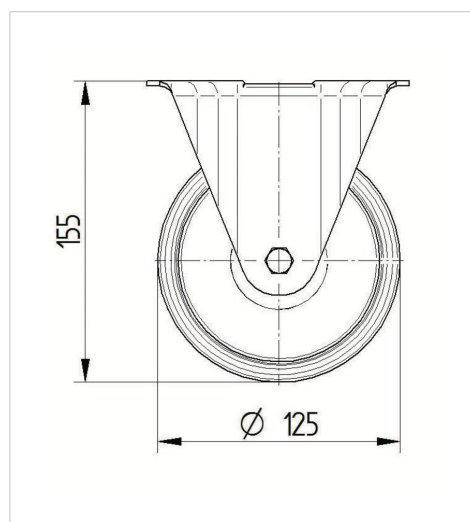

TENTE

BETTER MOBILITY. BETTER LIFE.

Obrázky se mohou lišit od skutečného produktu

Technické údaje

Průměr kolečka	125 mm
Šířka kola	40 mm
Šířka kolečka	85 mm
Velikost plotny	103 x 85 mm
Rozteč děr	80/77 x 60 mm
Průměr děr	9 mm
Stavební výška	155 mm
Teplota	- 20 / + 60 °C
Standard	EN 12532
Hmotnost	0.57 kg
Tvrdost běhounu	Shore D 65
Dynamická nosnost	200 kg
Statická nosnost	400 kg

Dimensions

Vlastnosti

Valivý odpor	● ● ● ○ ○
Hlučnost pohybu	● ● ● ○ ○
Opotřebení	● ● ● ● ●
Ochrana proti korozi	● ● ● ○ ○

ALPHA

3478POR125P62 RAL9011

EAN 4031582306675

BETTER MOBILITY. BETTER LIFE.

Structure & Mounting