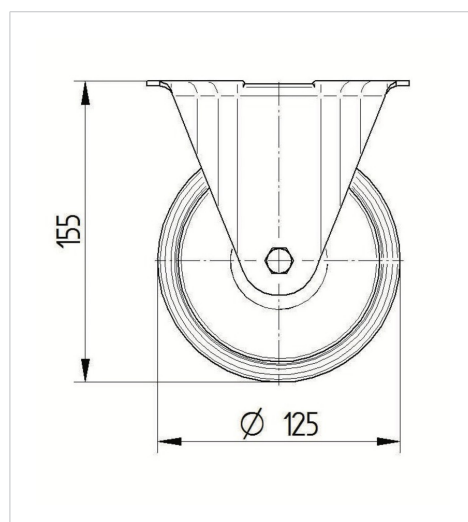

Dimensions

Advantages at a glance

Resistência de rolamento	● ● ● ○ ○
Ruído de movimento	● ● ● ○ ○
Desgaste	● ● ● ● ●
Protecção contra oxidação	● ● ● ○ ○