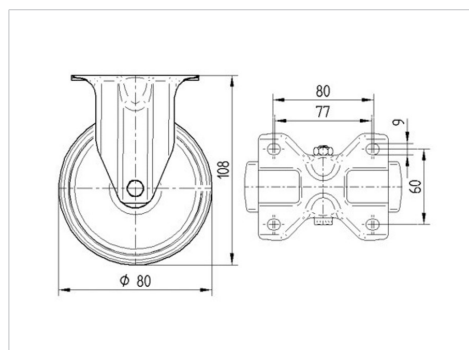

Размери

Бляскави предимства

Съпротивление при завъртане	● ● ○ ○ ○
Шум при движение	● ● ● ○ ○
Износване	● ● ○ ○ ○
Защита от ръжда	● ● ● ○ ○