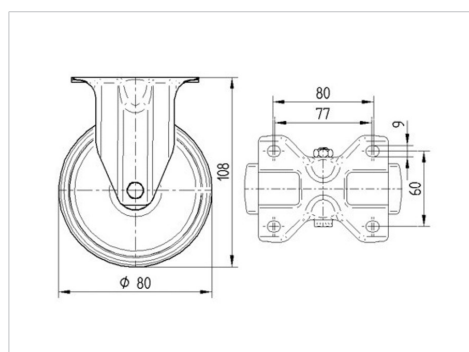

### Technické údaje

Průměr kolečka	80 mm
Šířka kola	35 mm
Šířka kolečka	85 mm
Velikost plotny	103 x 85 mm
Rozteč děr	80/77 x 60 mm
Průměr děr	9 mm
Stavební výška	108 mm
Teplota	- 20 / + 60 °C
Standard	EN 12532
Hmotnost	0.471 kg
Tvrdost běhounu	Shore A 80
Dynamická nosnost	70 kg
Statická nosnost	140 kg

### Dimensions