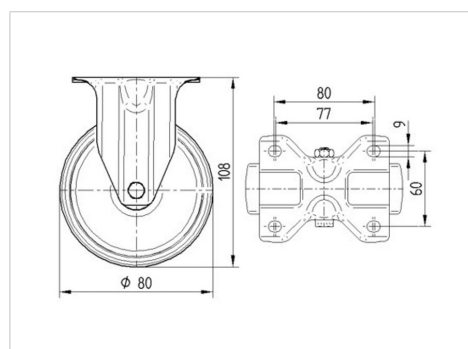

Abmessungen

Vorteile im Überblick

Laufverhalten	● ● ○ ○ ○
Fahrgeräusch	● ● ● ○ ○
Verschleißbeständigkeit	● ● ○ ○ ○
Korrosionsbeständigkeit	● ● ● ○ ○