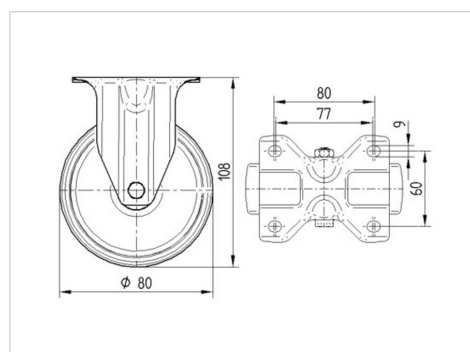

## Tekniske data

Hjul-Ø	80 mm
Hjulbredde	35 mm
Hjulbredde	85 mm
Plademål	103 x 85 mm
Hulafstand	80/77 x 60 mm
Pladehul-Ø	9 mm
Byggehøjde	108 mm
Temperaturinterval	- 20 / + 60 °C
Standard	EN 12532
Vægt	0.471 kg
Hjulbane hårdhed	Shore A 80
Belastning (dynamisk)	70 kg
Belastning (statisk)	140 kg

## Dimensioner