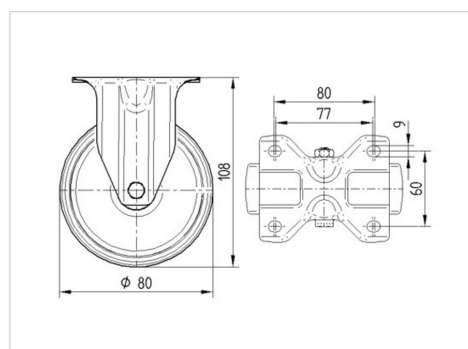

ALPHA

3478PVO080P62

EAN 4031582306699

Ruota fissa, Supporto in lamiera di acciaio stampata, finitura zincata, asse ruota con vite e dado, attacco a piastra.

Centro della ruota in polipropilene.

Fascia: gomma vulcanizzata nera, mozzo a foro passante

TENTE

BETTER MOBILITY. BETTER LIFE.

L'immagine potrebbe essere diversa dal prodotto originale

Informazioni Tecniche

Diametro ruota	80 mm
Larghezza della ruota	35 mm
Larghezza ruota	85 mm
Dimensione della piastra	103 x 85 mm
Interasse fori piastra	80/77 x 60 mm
Diametro fori piastra	9 mm
Altezza utile	108 mm
Temperatura	- 20 / + 60 °C
Norma	EN 12532
Peso	0.471 kg
Durezza della fascia	Shore A 80
Portata	70 kg
Portata statica	140 kg

Dimensioni

Caratteristiche

Resistenza al rotolamento	● ● ○ ○ ○
Silenziosità	● ● ● ○ ○
Abrasione	● ● ○ ○ ○
Protezione dalla corrosione	● ● ● ○ ○

ALPHA

3478PVO080P62

EAN 4031582306699

BETTER MOBILITY. BETTER LIFE.