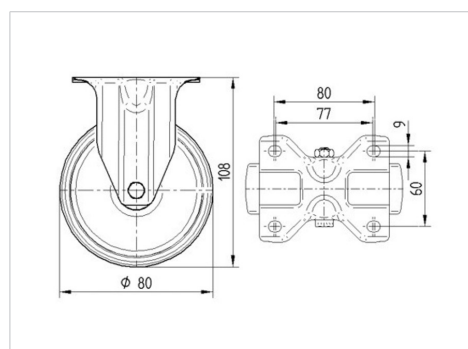

ALPHA

3478PVO080P62

EAN 4031582306699

Zestaw stały, Widelec wykonany z tłoczzonej blachy stalowej, ocynkowany i wypolerowany, pasywowany na niebiesko, oś koła skręcana śrubą, płytka mocująca.

Piasta polipropylenowa, bieżnia z pełnej, czarnej gumy. Łożysko ślizgowe

TENTE

BETTER MOBILITY. BETTER LIFE.

Zdjęcie może różnić się od oryginalnego produktu.

Dane techniczne

Koło-Ø	80 mm
Szerokość koła	35 mm
Szerokość zestawu	85 mm
Wymiary płytki	103 x 85 mm
Rozstaw otworów płytki	80/77 x 60 mm
Otwór płytki	9 mm
Wysokość zabudowy	108 mm
Zakres temperatury	- 20 / + 60 °C
Standard	EN 12532
Masa	0.471 kg
Twardość bieżni	Shore A 80
Nośność dynamiczna	70 kg
Nośność statyczna	140 kg

Wymiary

Zalety

Łatwość toczenia	● ● ○ ○ ○
Hałas związany z ruchem	● ● ● ○ ○
Ścieranie	● ● ○ ○ ○
Ochrona przed rdzą	● ● ● ○ ○

ALPHA

3478PVO080P62

EAN 4031582306699

BETTER MOBILITY. BETTER LIFE.

Mocowanie