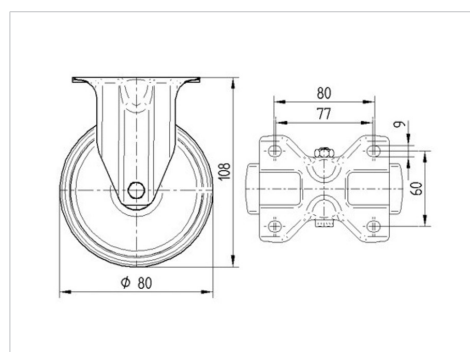

Dimensions

Advantages at a glance

Resistência de rolamento	● ● ○ ○ ○
Ruído de movimento	● ● ● ○ ○
Desgaste	● ● ○ ○ ○
Protecção contra oxidação	● ● ● ○ ○