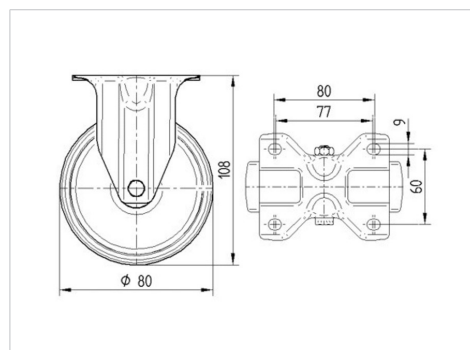

Dimensions

Advantages at a glance

Rezistență la rulare	● ● ○ ○ ○
Zgomot de mișcare	● ● ● ○ ○
Uzare	● ● ○ ○ ○
Protecție împotriva ruginii	● ● ● ○ ○