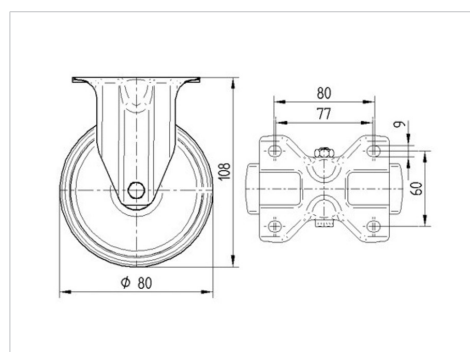

Dimensions

Advantages at a glance

Качество качения	● ● ○ ○ ○
Шум движения	● ● ● ○ ○
Трение	● ● ○ ○ ○
Коррозионная стойкость	● ● ● ○ ○