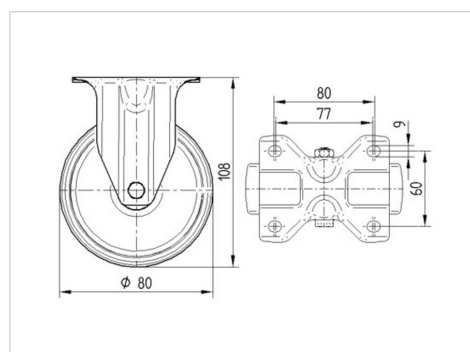

Dimensions

Advantages at a glance

Характеристики обертання	● ● ○ ○ ○
Шум при переміщенні	● ● ● ○ ○
Тертя	● ● ○ ○ ○
Стійкий до корозії	● ● ● ○ ○